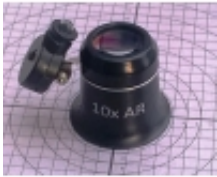

Link do produktu: <http://vizion-esk.pl/lupy-zegarmistrzowskie-model-z2-wg18-6x10xarled-p-166.html>

Lupy Zegarmistrzowskie model Z2-WG18_6x÷10x+AR+Led

Cena	92,25 zł
Dostępność	Dostępny
Czas wysyłki	4 dni
Kod EAN	5907559864716
PKWiU	33.40.23-59.10
Producent	SEYKOpol

Opis produktu

Lupa Zegarmistrzowska mod. Z3-W18_10x+AR+Led o gwarantowanym **powiększeniu 10x i mocy** optycznej **40 Dioptrii**. Każda z soczewek pokryta jest dwustronnie najwyższej jakości **wielowarstwowymi** powłokami **Antyrefleksyjnymi**. Czynna Średnica soczewek 18 mm. Na korpusie lupy zamontowane jest **podświetlenie Led** ułatwiające obserwację przy niskim dostępie światła. W typoszeregu produkowane są lupy o w.w układzie optycznym o pow 6x; 7x; 8; 9x; 10x.